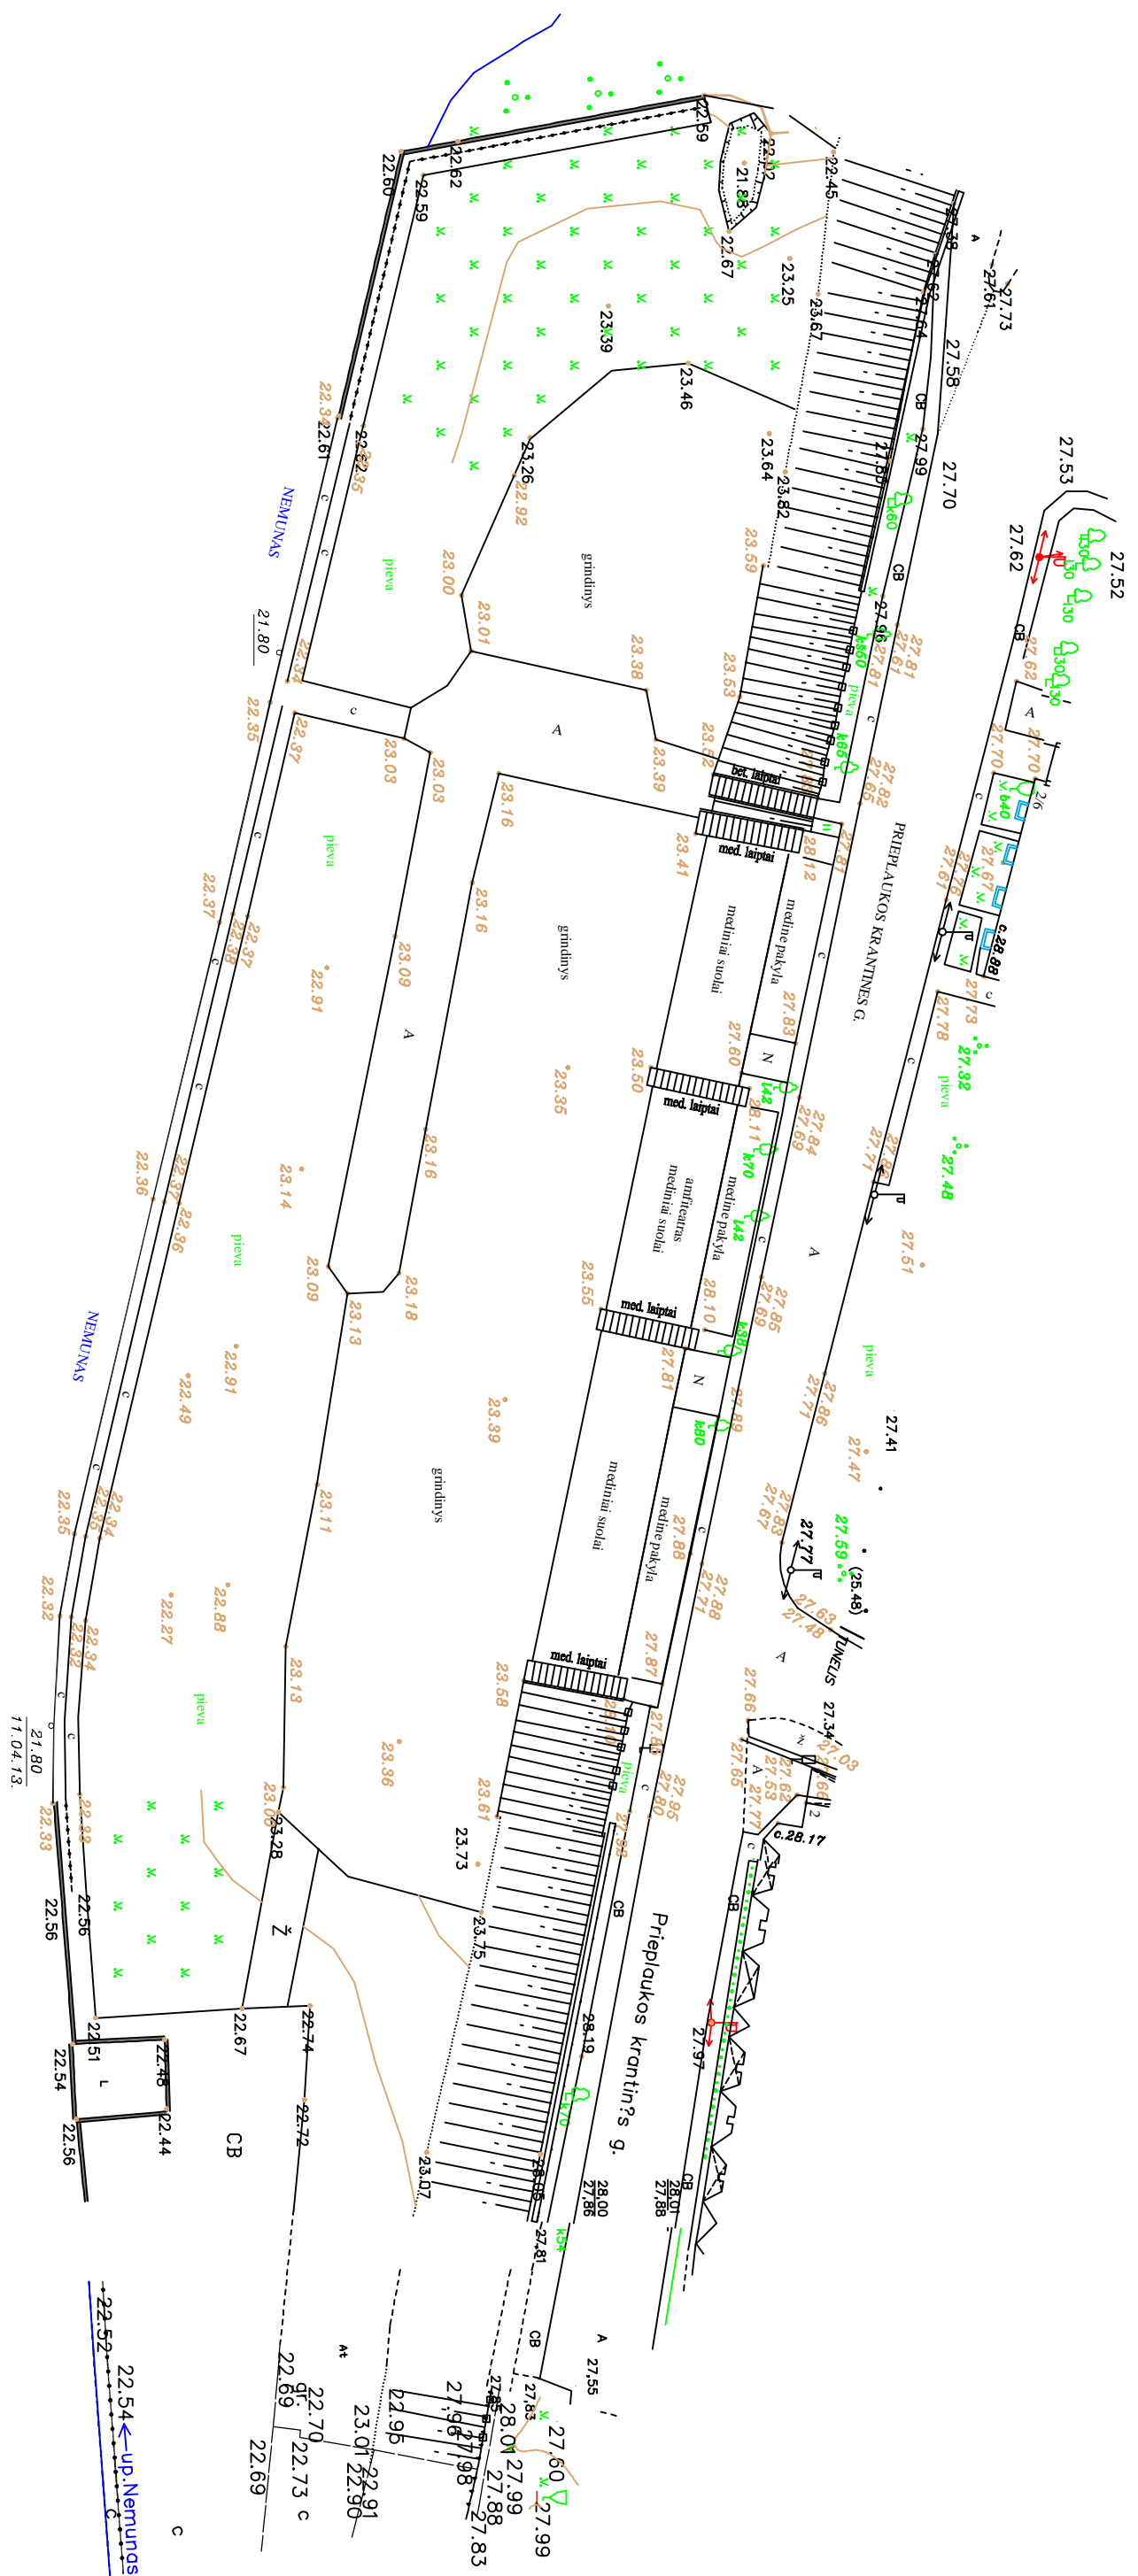

SKAITMENINIO ŽEMĖLAPIO IŠTRAUKA

Atliko:	INGA KVĖDARAVIČIENĖ	Kestutis g. 66A LT-44304 Kaunas Lietuva	Tel.: +370 97 437775 +370 97 220146 Faksas: +370 97 537774 www.kauo.planas.lt
Data:	2011-08-30		
Failo vardas:	amfiteatras.DWG	Kauno Savivaldybės įmonė Paradas	
Mastelis:	1 : 500		