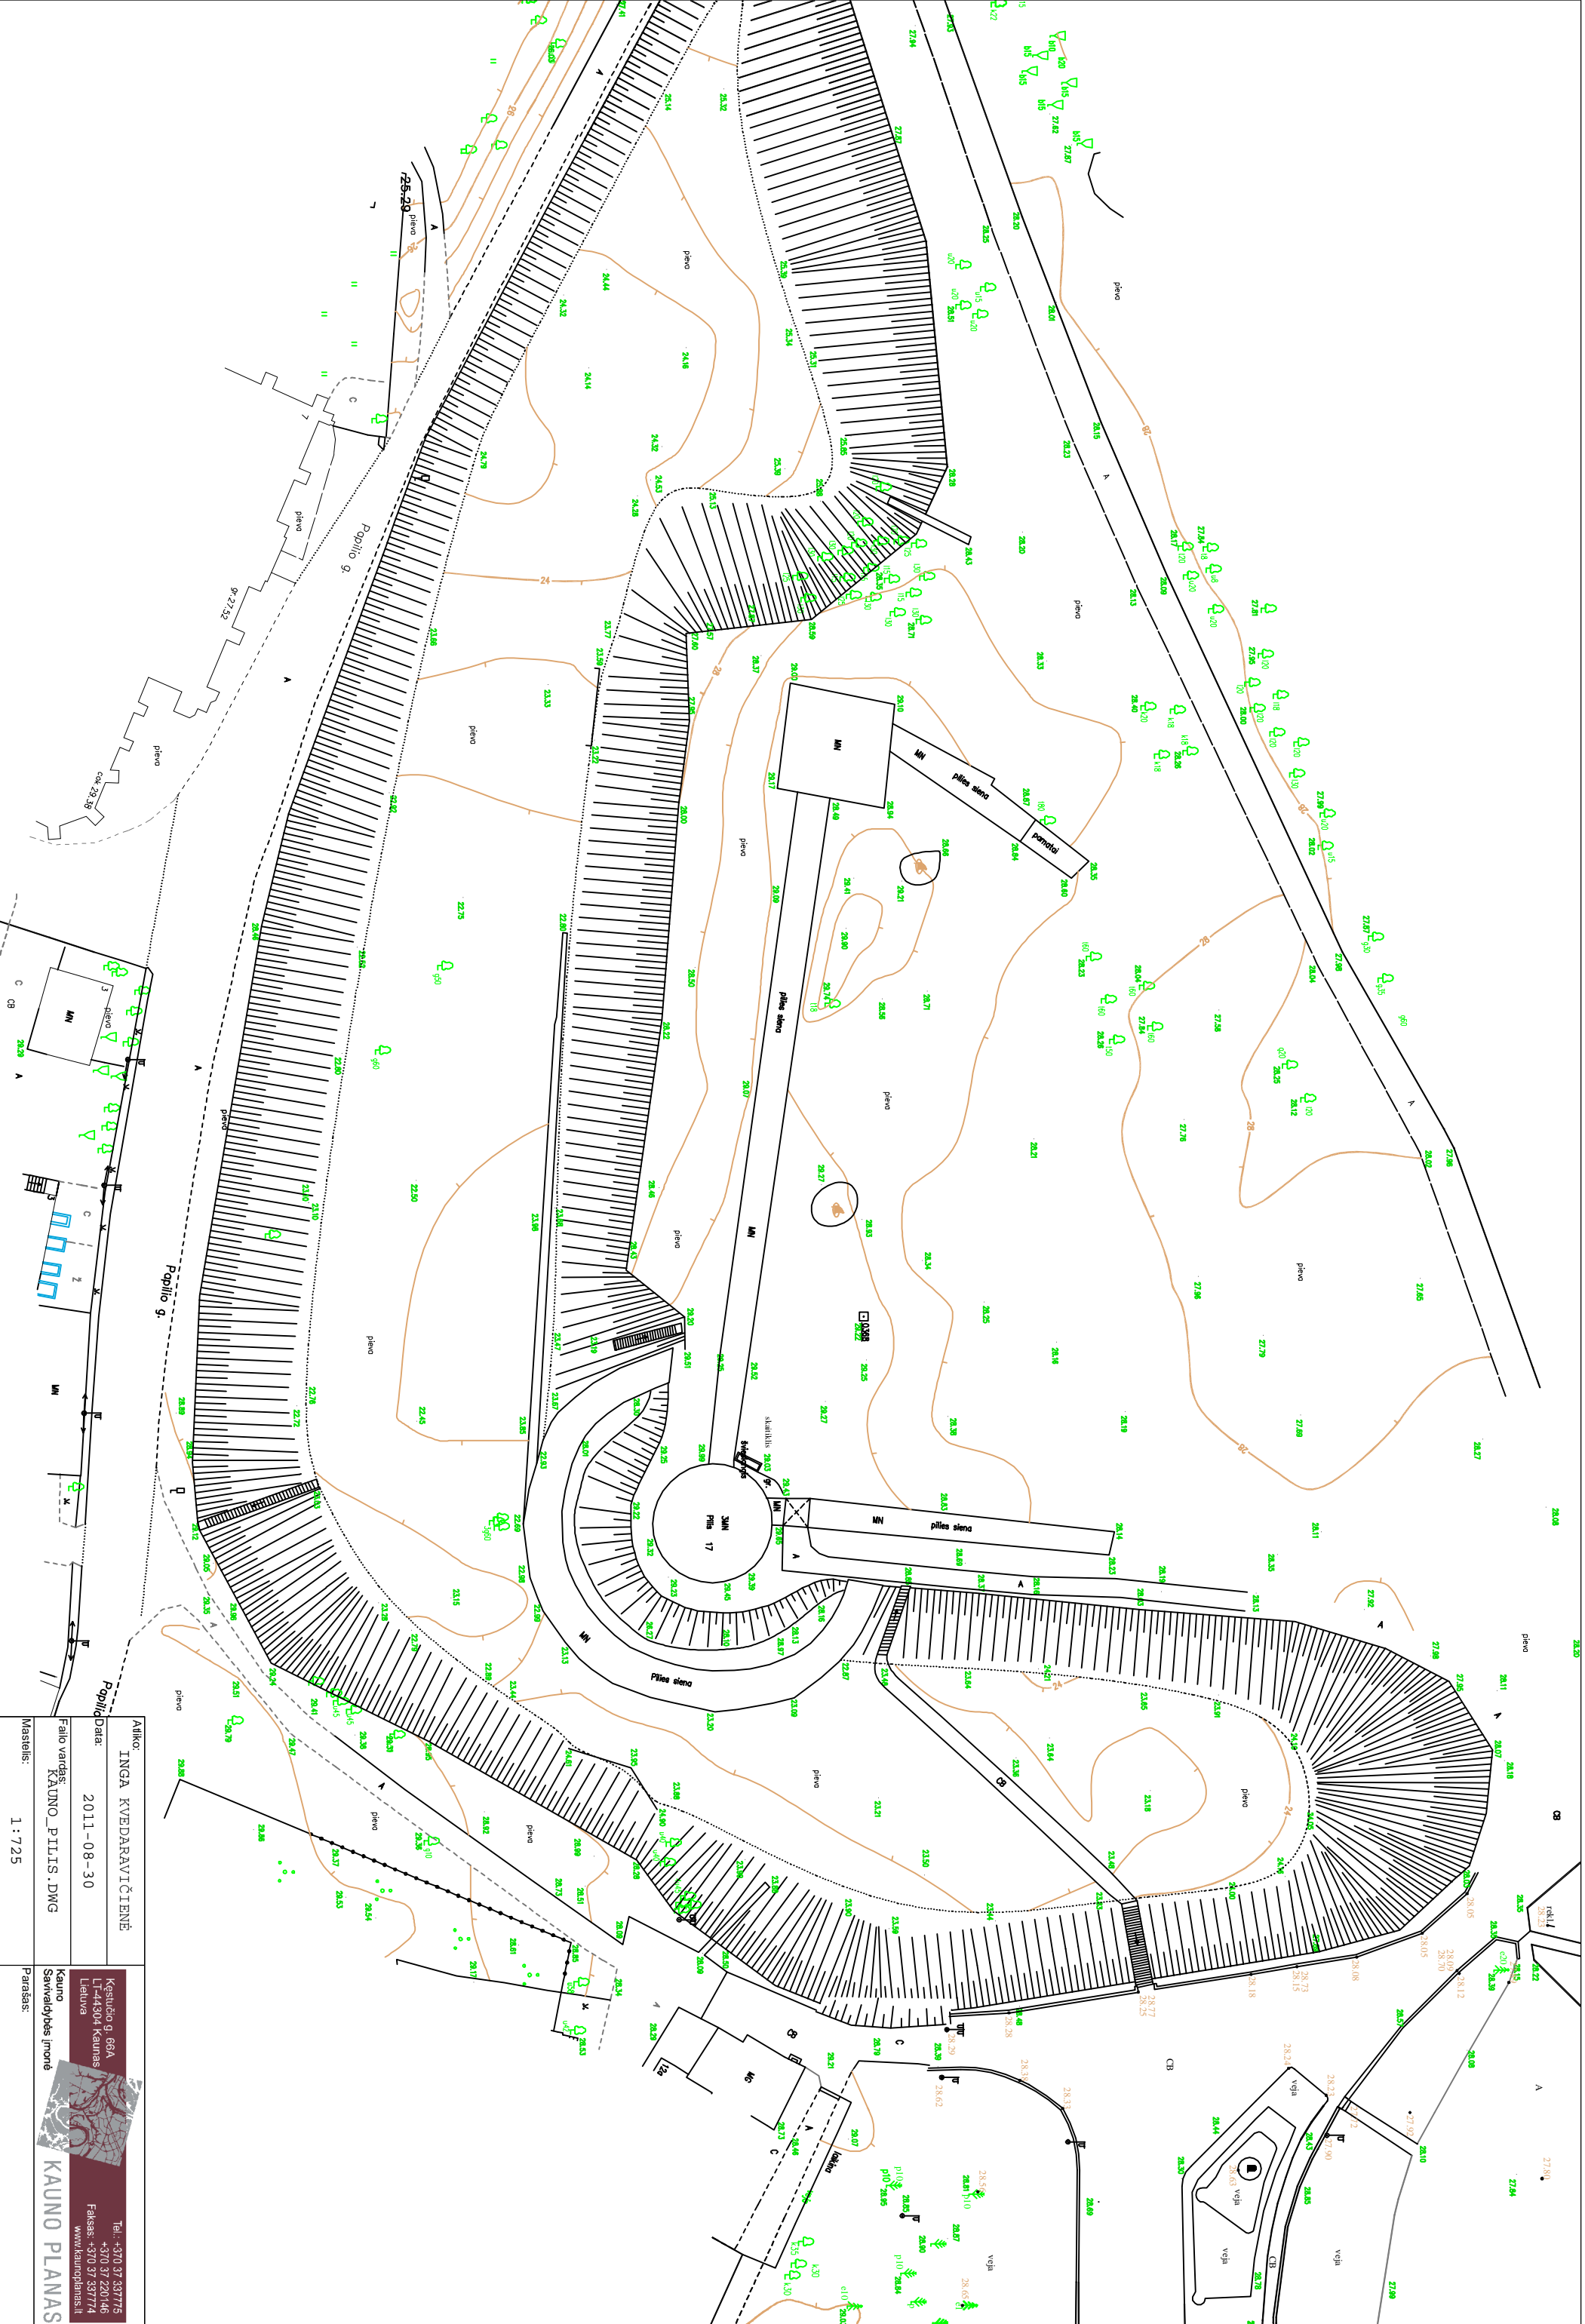

SKAITMENINIO ŽEMĖLAPIO IŠTRAUKA

Artiko:	INGA KVEDARAVIČIENĖ	Kesturio g. 66A LT-44304 Kaunas Lietuva
Data:	2011-08-30	Tel.: +370 97 437775 +370 97 220146 Faksas: +370 97 437774 www.kaunoplanas.lt
Faile vardas:	KAUNO_PILIS.DWG	 KAUNO PLANAS
Mastelis:	1 : 725	