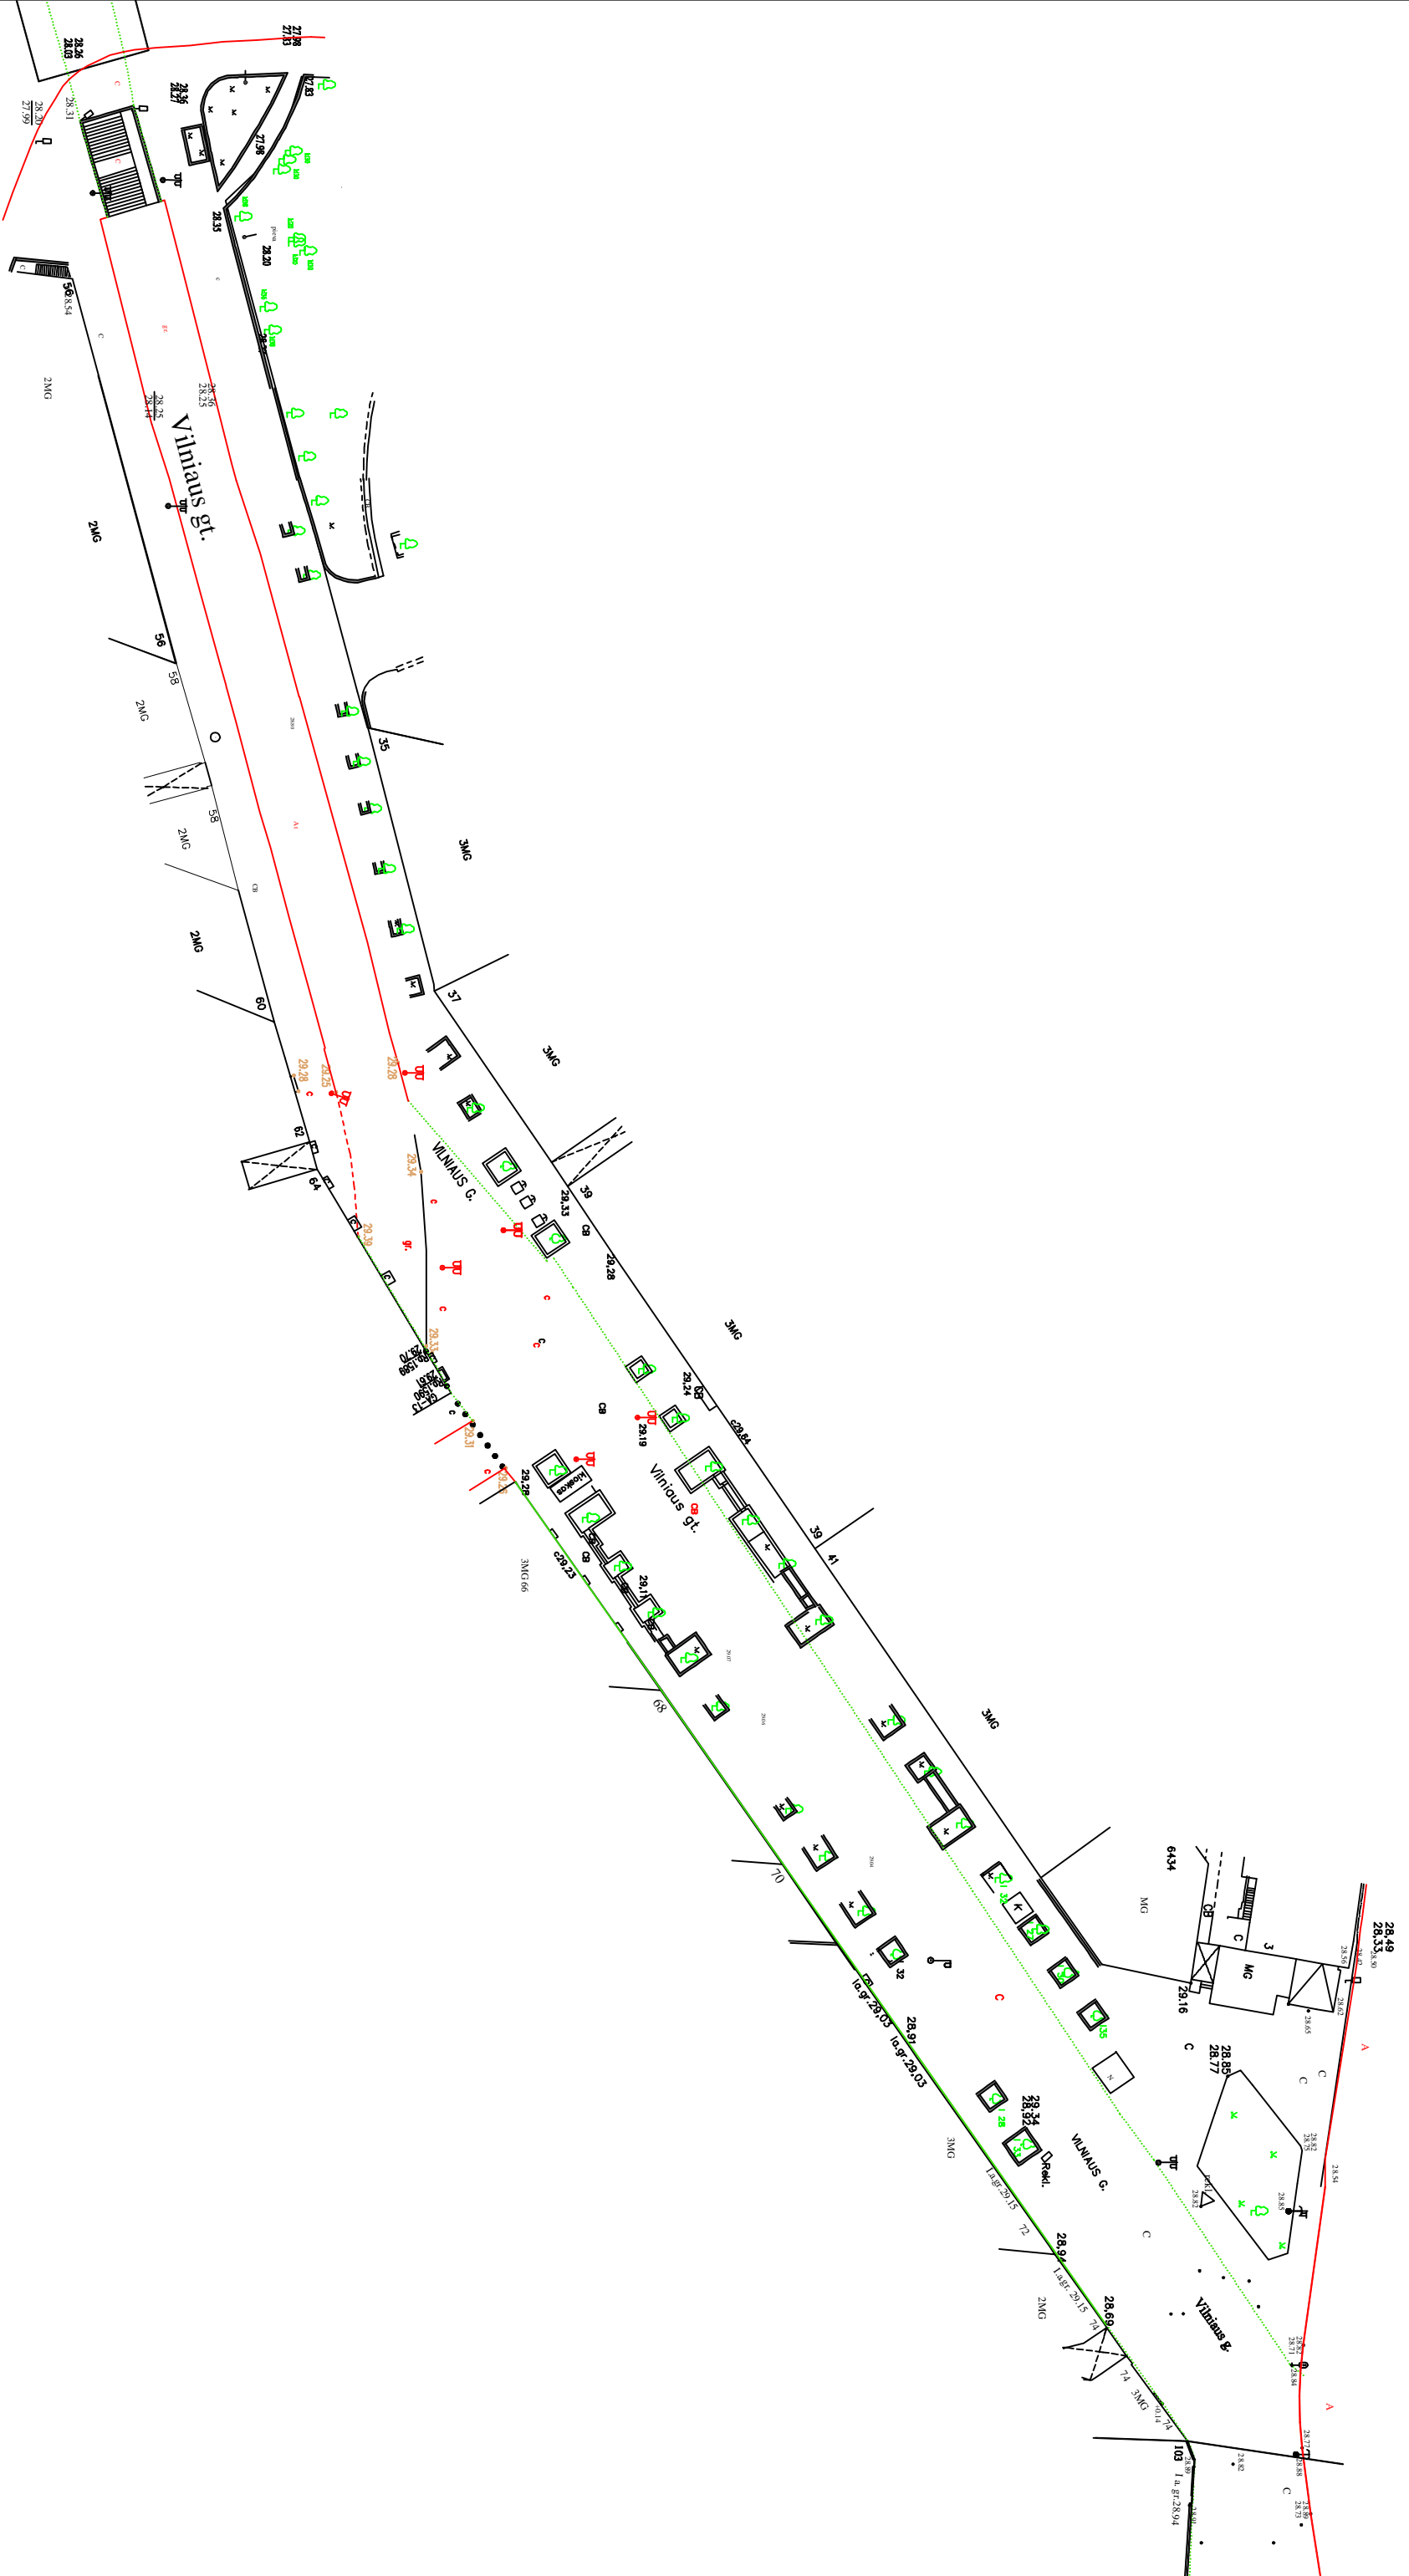

SKAITMENINIO ŽEMĖLAPIO IŠTRAUKA

Atliko:	INGA KVĖDARAVIČIENĖ	Kęstutis g. 66A LT-44304 Kaunas Lietuva	Tel.: +370 97 837775 +370 97 220146 Faksas: +370 97 837774 www.kadoplans.lt
Data:	2011-09-05		
Failo vardas:	VILNIAUS_G_1.DWG	Kauno Savivaldybės įmonė	
Mastelis:	1 : 725	Paršas:	

**KAUNO PLANAS**