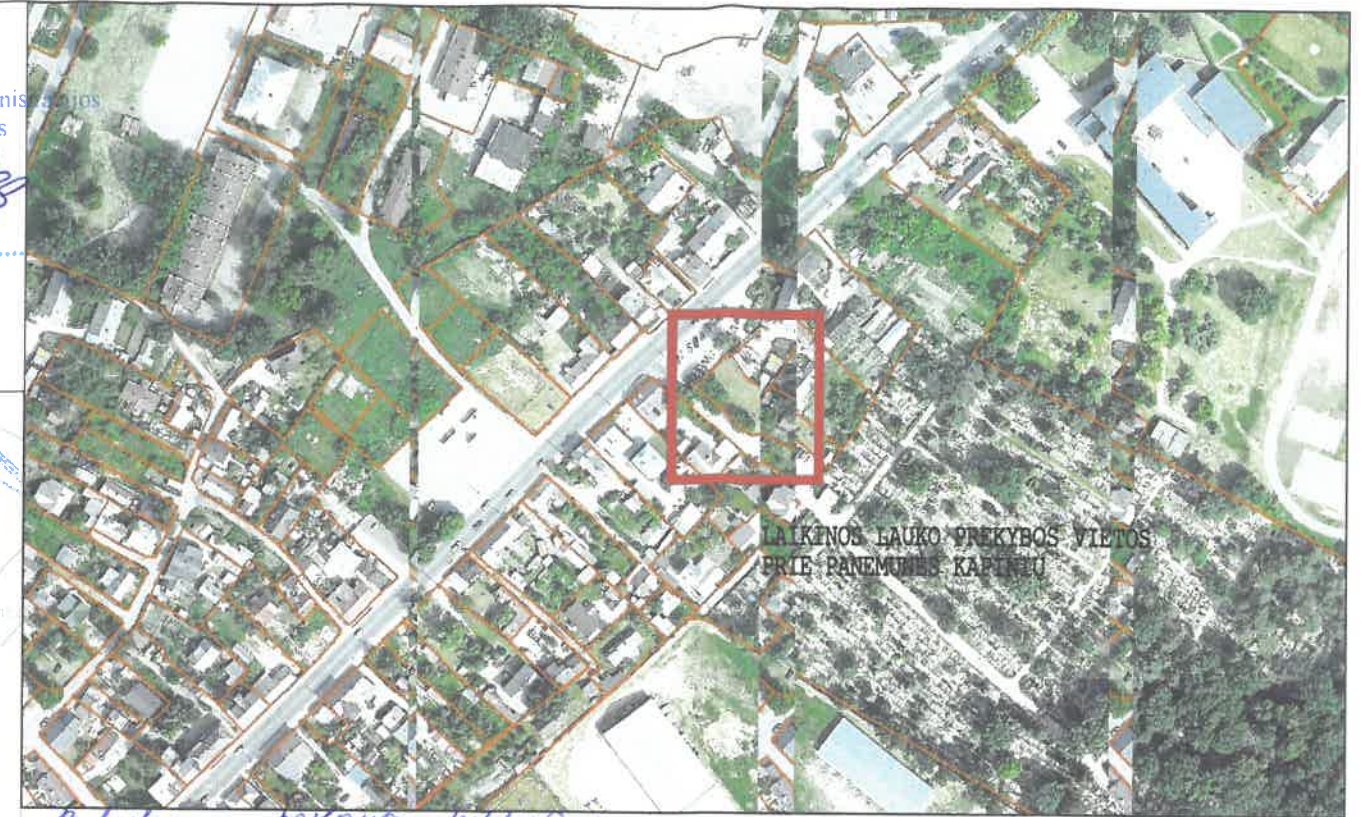

Schema galioja nuo 2016 m. birželio mėn. 01 d. iki 2016 m. gruodžio mėn. 31 d.

Užtikrinti tvarką ir švąra prekybos metu. Pasibaigus darbo dienai sutvarkyti teritorija, išardyti ir išvežti laikinas prekybos įrenginius.

LAUKO PREKYBOS VIETA 1.2x2.5m, 3m²

Praterys Sv. 2017-12-31
Kauno miesto savivaldybės administracijos Miesto planavimo ir architektūros skyriaus vyriausioji specialistė
Daiva Kalvaitytė 2016-11-27

Kauno miesto savivaldybės administracijos Miesto planavimo ir architektūros skyriaus vedėjo pavaduotoja
Natalija Danielienė-Tsebrly 2016-12-28