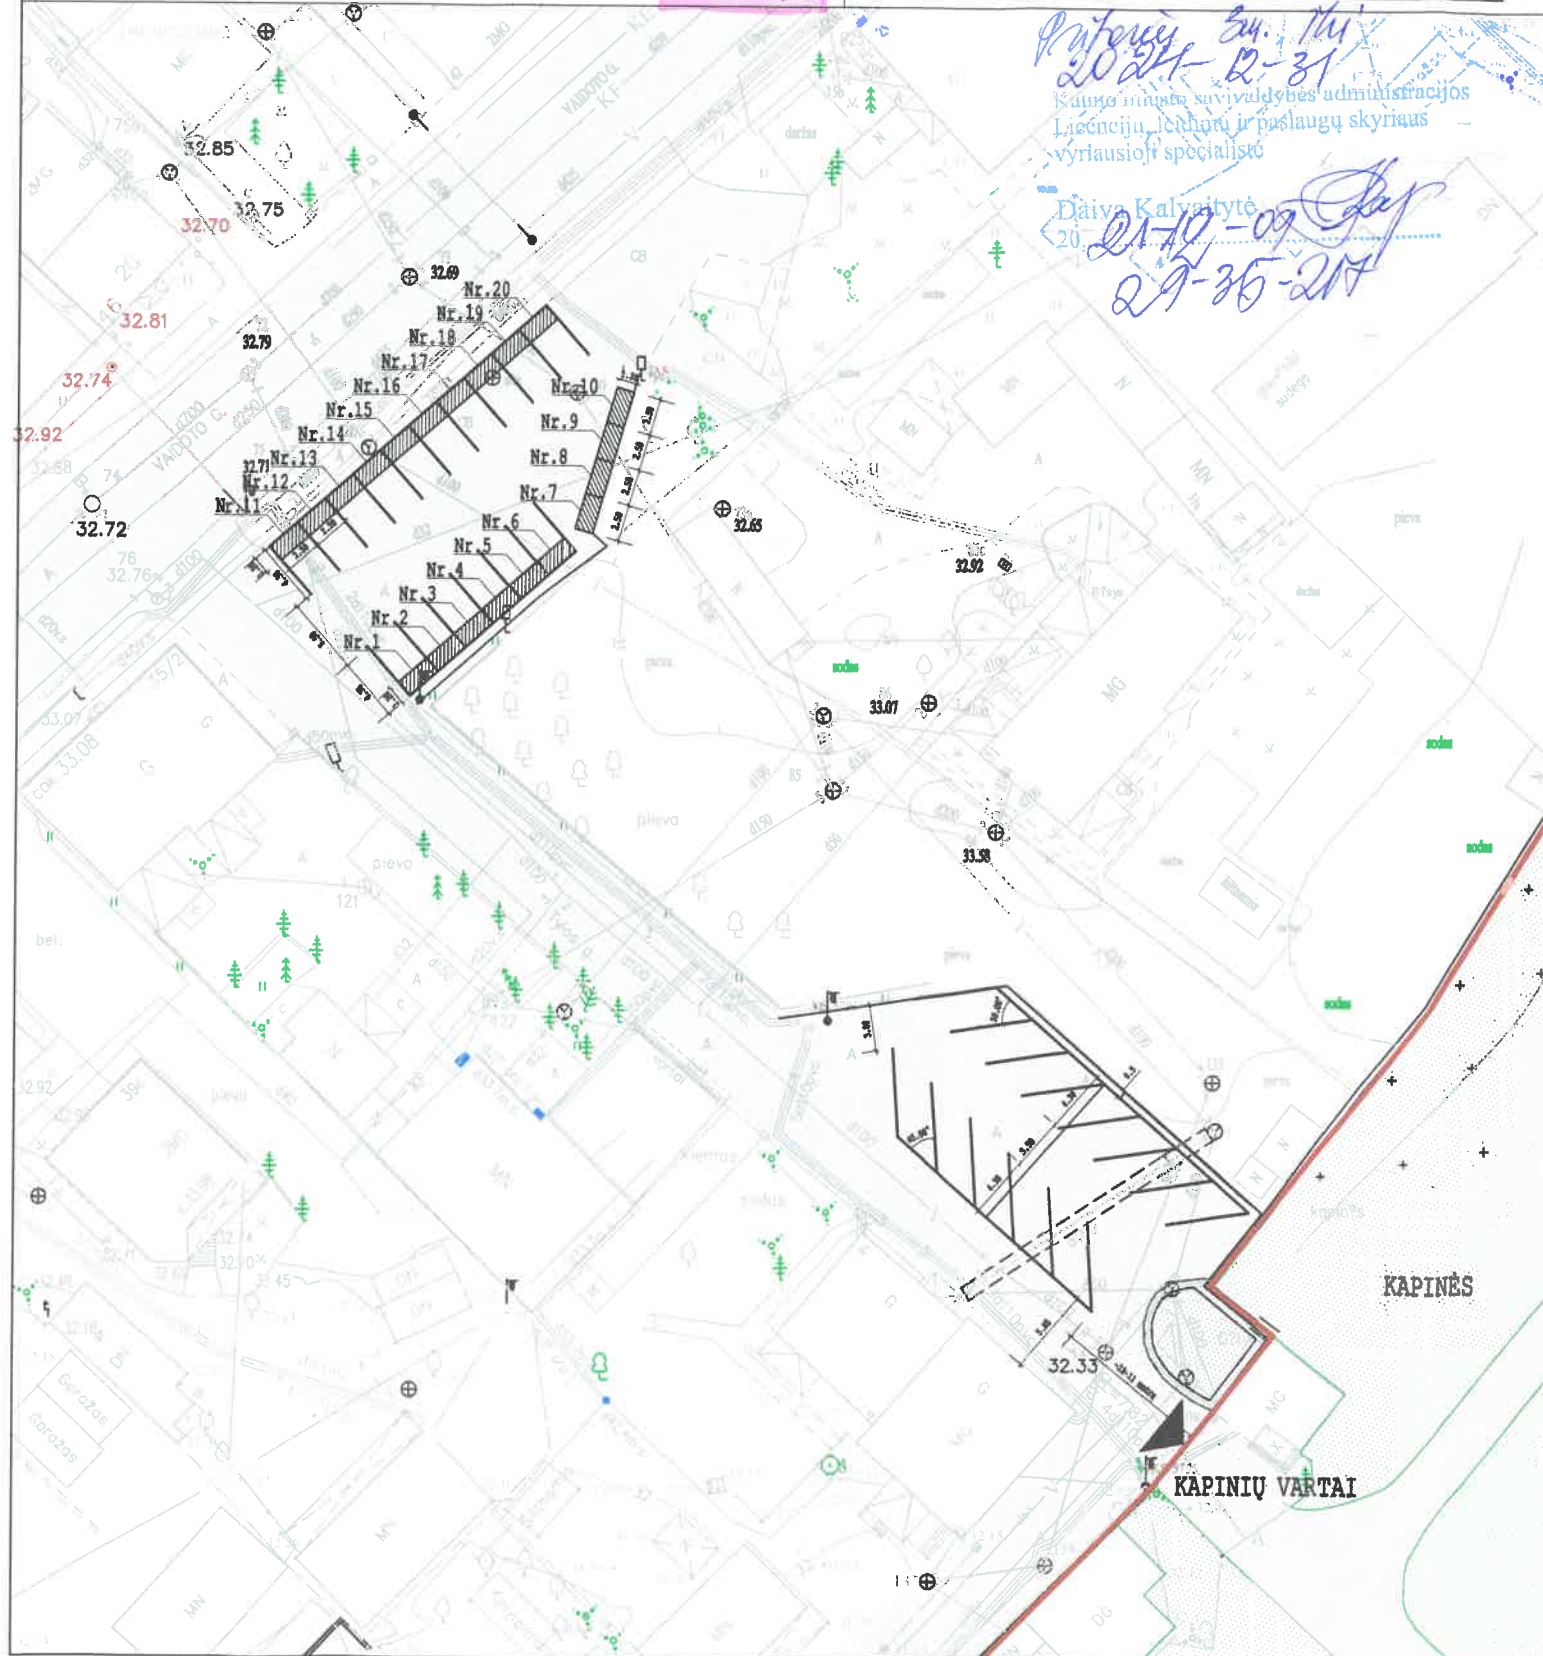

Schema galioja nuo 2016 m. birželio mėn. 01 d. iki 2016 m. gruodžio mėn. 31 d.

Užtikrinti tvarką ir švąra prekybos metu. Pasibaigus darbo dienai sutvarkyti teritorija, išardyti ir išvežti laikinas prekybos įrenginius.

LAUKO PREKYBOS VIETA 1.2x2.5m, 3m²

Praterys Sv. 2017-12-31
Kauno miesto savivaldybės administracijos Miesto planavimo ir architektūros skyriaus vyriausioji specialistė
Daiva Kalvaitytė 2016-11-27

Kauno miesto savivaldybės administracijos Miesto planavimo ir architektūros skyriaus vedėjo pavaduotoja
Natalija Danielienė-Tsebrly 2016-12-28